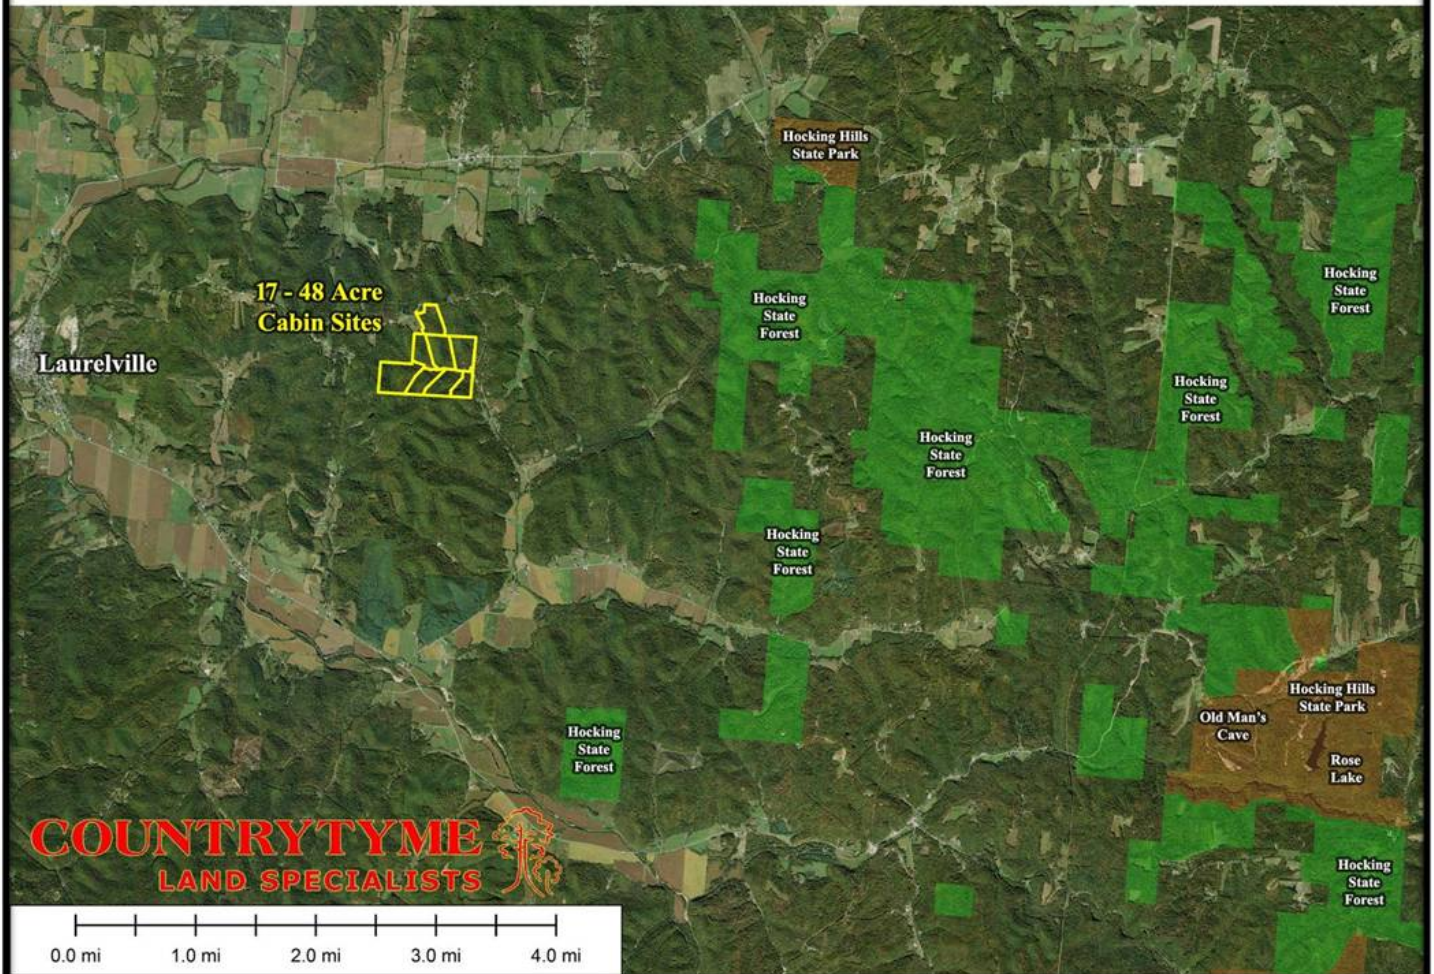

# Bogg Rd and Thompson Ridge Rd, Hocking Co, OH

1-800-213-8365 [www.Countrytyme.com](http://www.Countrytyme.com)